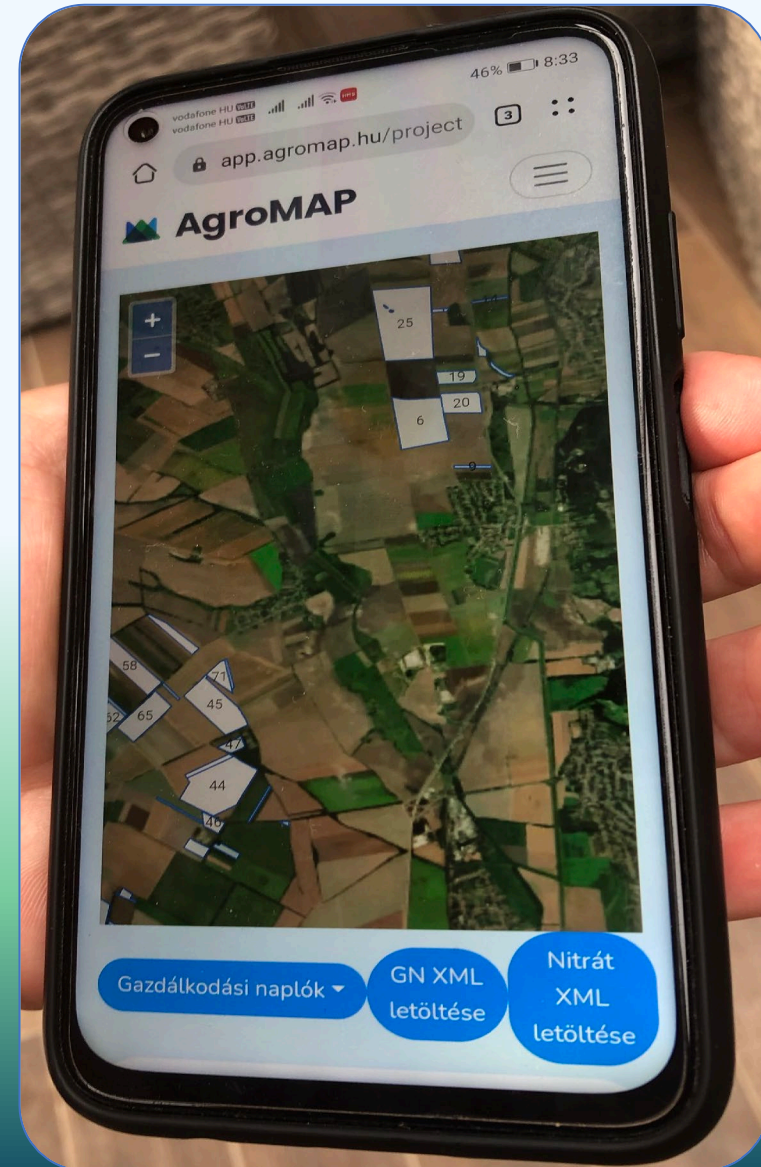

AgroMAP

MEZŐGAZDASÁGI DÖNTÉST- SEGÍTŐ, TÁMOGATÓ SZOFTVER

AgroMAP

Szoftver használatát ajánljuk:

FÖLDMÉRŐKNEK

VP AKG, ÖKO, erdő KET
bemérése, kitűzése.

Osztatlan közös földrészletek
megosztás utáni ábrázolása – EK-
be shape file feltöltése.

**Adminisztrációs munkafelület,
amely megfelel az agrár
jogszabályoknak és a VP
felhívásainak.**

GAZDÁKNAK

Gazdasággal kapcsolatos valamennyi
adata egy online felületen megtalálható.

Fiatal gazdáknak-agrárdigitalizáció,
precíziós gazdálkodóknak.

Interaktív gazdasági naplóba (GN)
agrotechnikai műveletek beküldése.

AGRÁR SZAKTANÁCSADÓKNAK

Agrár jogszabályi megfelelés.

VP és KM adminisztrációs feladatok ideje
felére csökken.

Összes gazdálkodója egy felületen.

NÖVÉNYORVOSOKNAK

TALAJTANI SZAKÉRTŐKNEK

Növényvédelmi előrejelzések,
permetezési napló.

Tápanyag-gazdálkodási Terv.

AgroMAP

www.agromap.hu

**REGISZTRÁCIÓ - 1 hónapig
ingyenes használat**

FUNKCIÓK I.