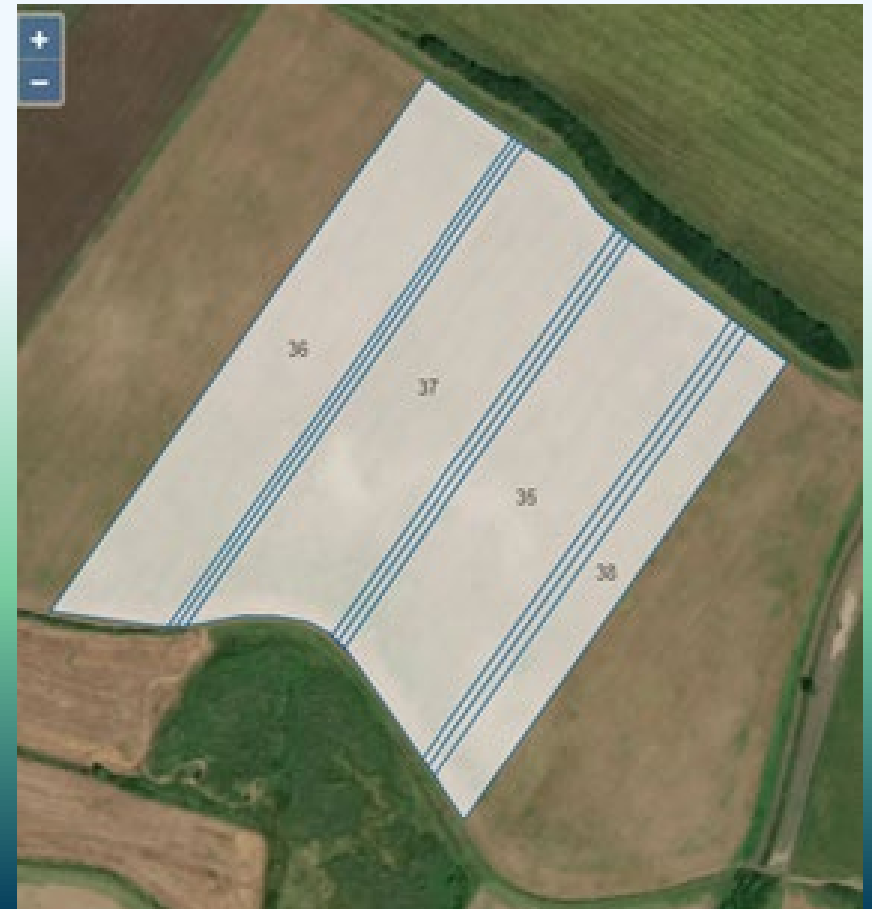

1.1. Elektronikus web GN

➡ ÁNYK .xml export ➡ NÉBIH

2. GAZDATÉRKÉP- A gazdálkodó digitális táblaszintű térképe – KET

- adott évi EK megegyező
- Lechner Tudásközpont

Gazdálkodási naplók GN XML letöltése Nitrát XML letöltése

Projekt részletek **Táblák** KET GIS Állatállomány-változás Talajvizsgálatok Szervestrégia-mérleg

Levélanalízis Tápanyaggazdálkodási terv Egyéb

Új Tábla Táblák kezelése

Név	Tábla sorszám	Terület	Főnövény	Műveletek
	13	1.4805	Lucerna	Részletek Szerkesztés
	16	0.549	Édeskömény	Részletek Szerkesztés
	17	1.9033	Keverék kultúra	Részletek Szerkesztés
	18	4.7558	Őszi káposztarepce	Részletek Szerkesztés
	20	4.8528	Bíborhere	Részletek Szerkesztés