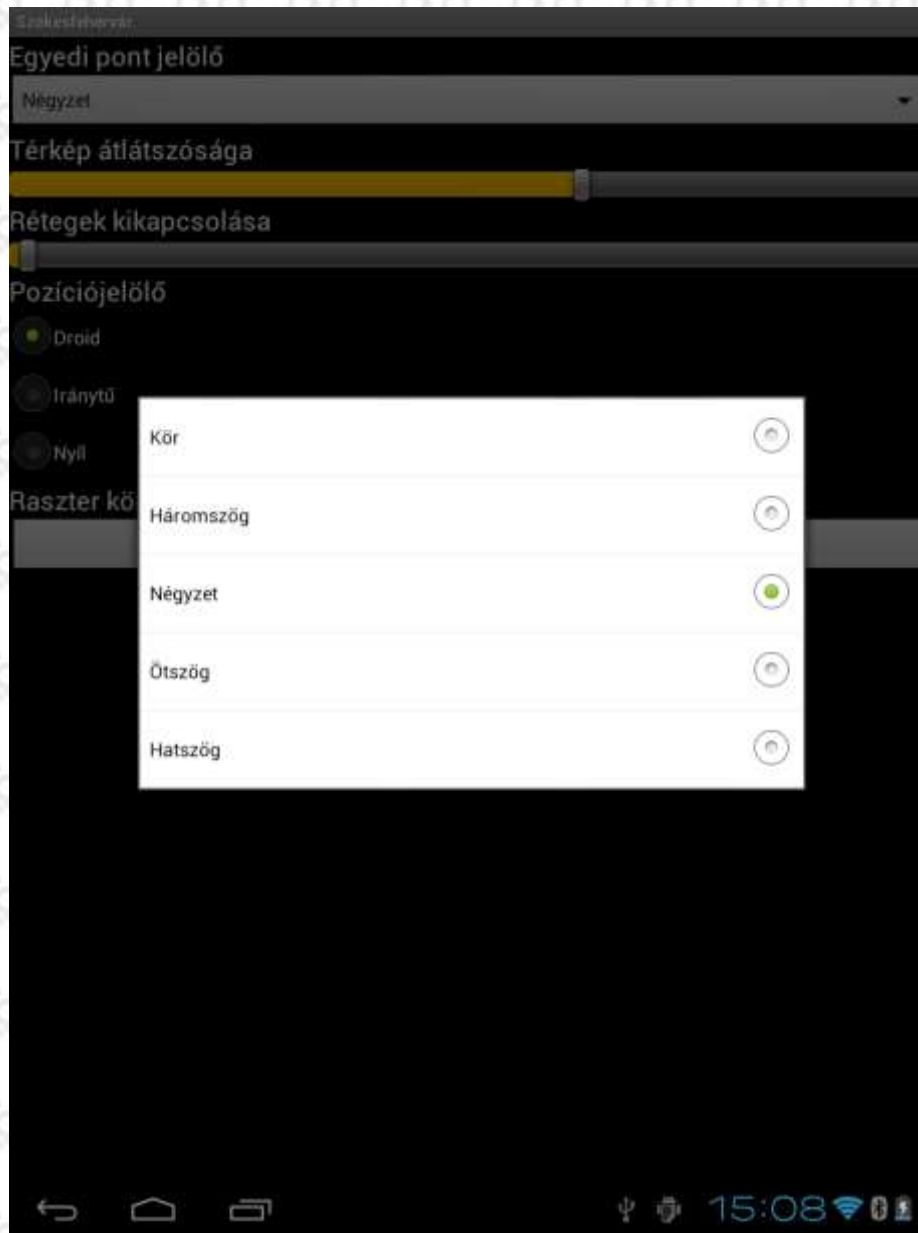

**Pontos tájékozódás, helymeghatározás,
terepi adatgyűjtés egyszerűen.
A terepi dolgozók segítője.**

Használható adatformátumok

- AutoCad adatállományok
- JPG, JGW raszteres képek

Grafikus funkciók

- Rétegek ki-, bekapcsolása
- Rétegek méretarány függő megjelenítése
- Kicsinyítés, nagyítás, mozgatás
- Területmérés
- GPS-követés

Digitalizálás

- Képernyőérintéssel
- GPS-eszközzel
- Pontok
- Vonalláncok
- Poligonok

A helymeghatározás eszközei

- Beépített GPS
- Külső GPS
- Wi-Fi

Keresési lehetőségek

- Text
- Koordináta
- Ugrás a keresett helyre