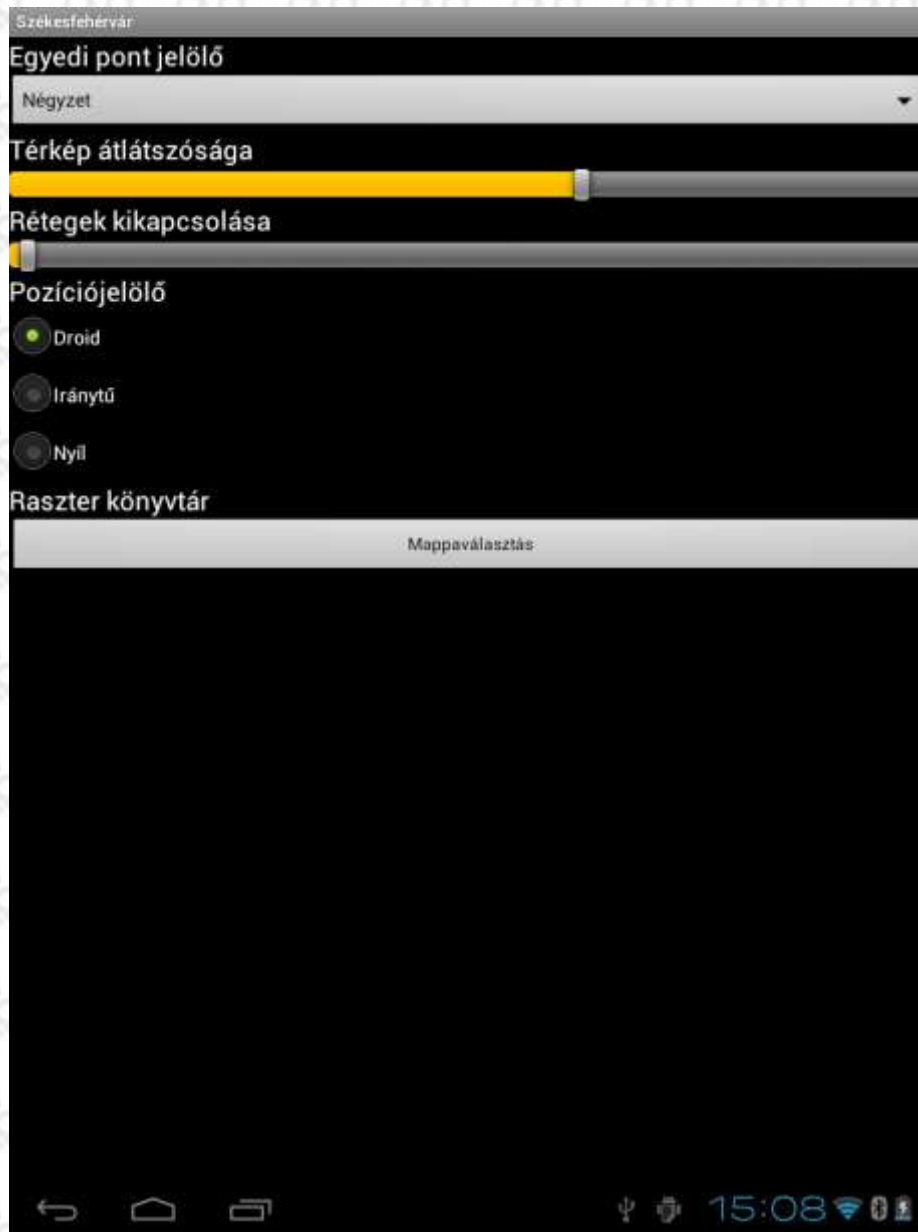

**Pontos tájékozódás, helymeghatározás,
terepi adatgyűjtés egyszerűen.
A terepi dolgozók segítője.**

Használható adatformátumok

- AutoCad adatállományok
- JPG, JGW raszteres képek

Grafikus funkciók

- Rétegek ki-, bekapcsolása
- Rétegek méretarány függő megjelenítése
- Kicsinyítés, nagyítás, mozgatás
- Területmérés
- GPS-követés

Digitalizálás

- Képernyőérintéssel
- GPS-eszközzel
- Pontok
- Vonalláncok
- Poligonok

A helymeghatározás eszközei

- Beépített GPS
- Külső GPS
- Wi-Fi

Keresési lehetőségek

- Text
- Koordináta
- Ugrás a keresett helyre