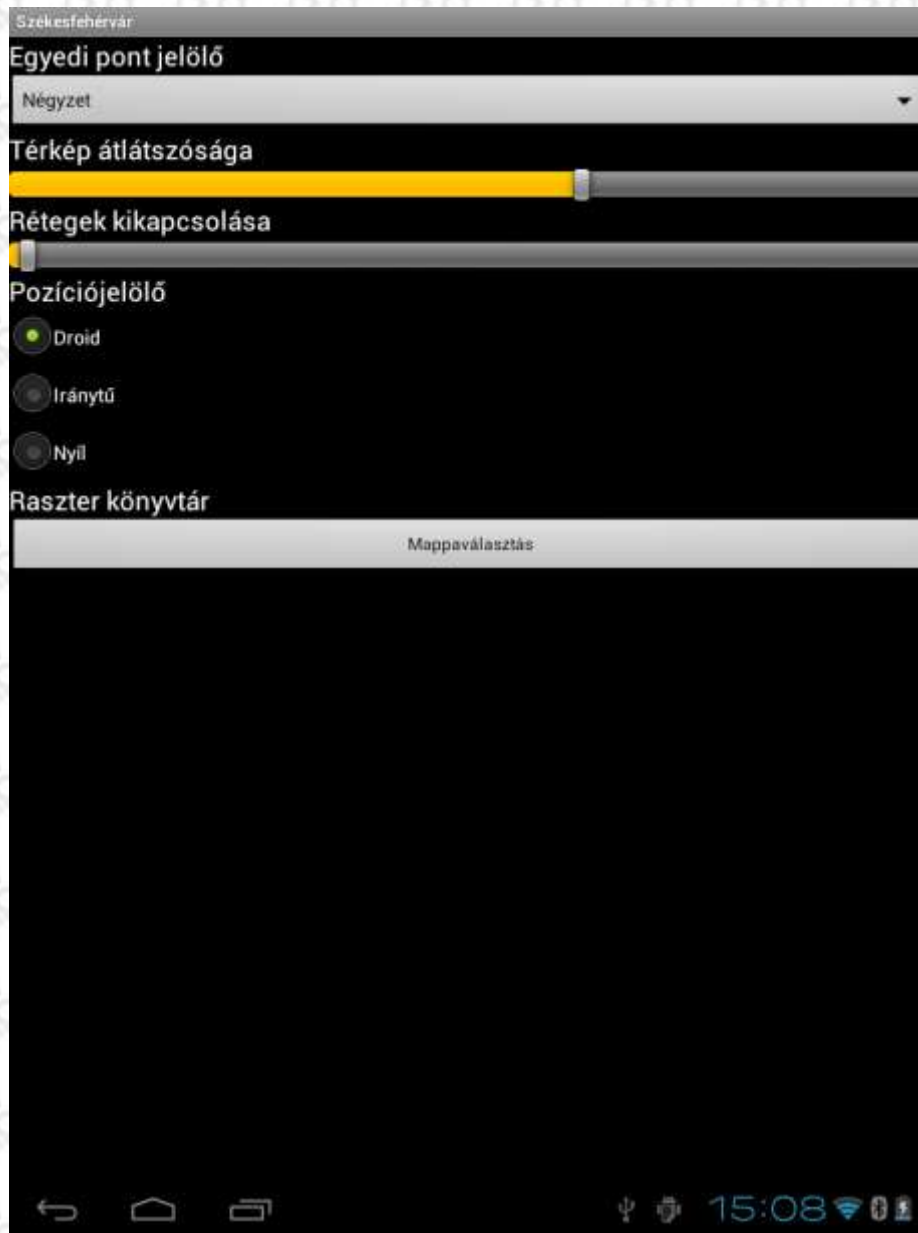

**Pontos tájékozódás, helymeghatározás,
terepi adatgyűjtés egyszerűen.
A terepi dolgozók segítője.**

Használható adatformátumok

- AutoCad adatállományok
- JPG, JGW raszteres képek

Grafikus funkciók

- Rétegek ki-, bekapcsolása
- Rétegek méretarány függő megjelenítése
- Kicsinyítés, nagyítás, mozgatás
- Területmérés
- GPS-követés

Digitalizálás

- Képernyőérintéssel
- GPS-eszközzel
- Pontok
- Vonalláncok
- Poligonok

A helymeghatározás eszközei

- Beépített GPS
- Külső GPS
- Wi-Fi

Keresési lehetőségek

- Text
- Koordináta
- Ugrás a keresett helyre