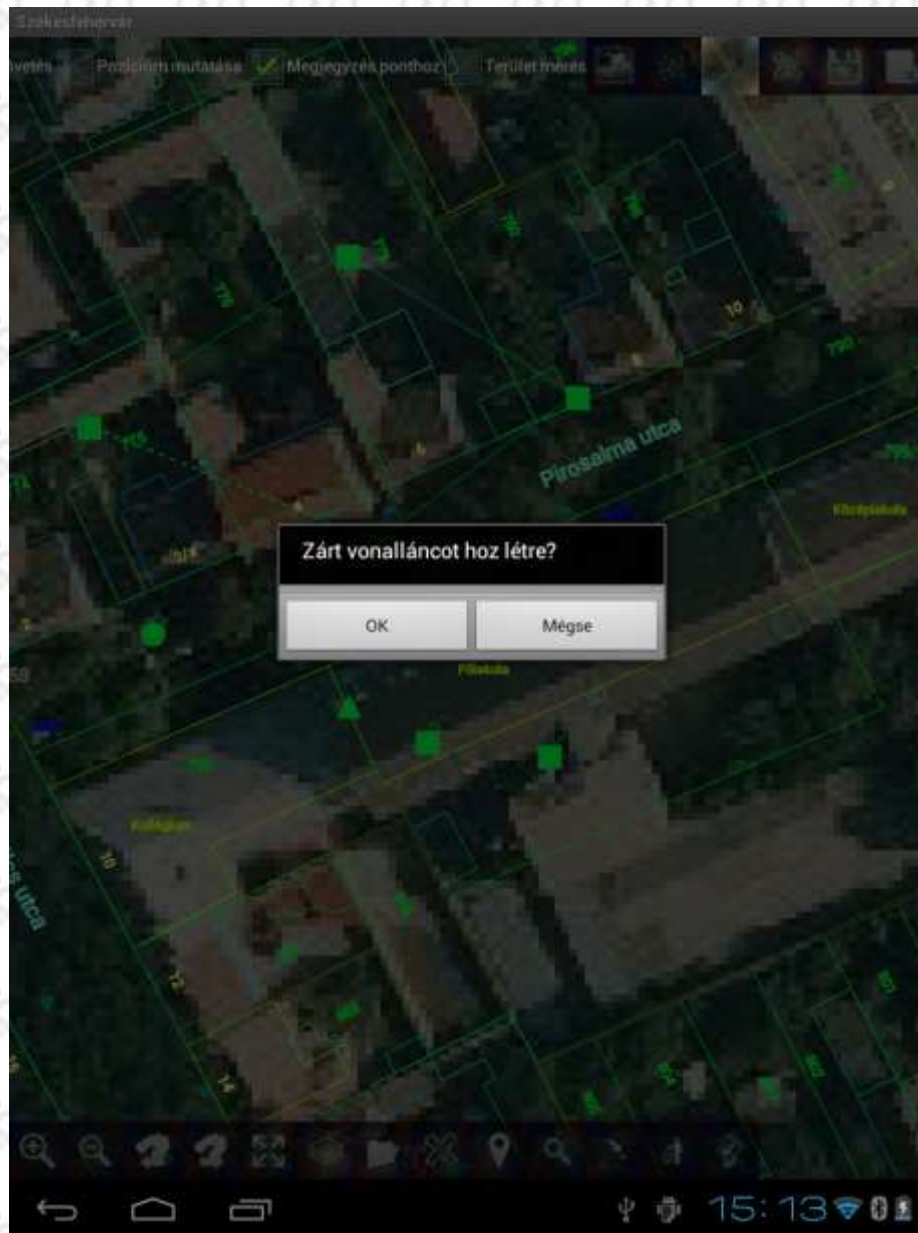

**Pontos tájékozódás, helymeghatározás,
terepi adatgyűjtés egyszerűen.
A terepi dolgozók segítője.**

Használható adatformátumok

- AutoCad adatállományok
- JPG, JGW raszteres képek

Grafikus funkciók

- Rétegek ki-, bekapcsolása
- Rétegek méretarány függő megjelenítése
- Kicsinyítés, nagyítás, mozgatás
- Területmérés
- GPS-követés

Digitalizálás

- Képernyőérintéssel
- GPS-eszközzel
- Pontok
- Vonalláncok
- Poligonok

A helymeghatározás eszközei

- Beépített GPS
- Külső GPS
- Wi-Fi

Keresési lehetőségek

- Text
- Koordináta
- Ugrás a keresett helyre

Adatgyűjtés

- Pontokhoz kapcsolható adatok
- Szerkeszthető mezőnevek
- Ponttípusonként különbözhet

Székesfehérvár

Neve	<input type="text"/>
Kerület	<input type="text"/>
Utcanev	<input type="text"/>
Házzszám	<input type="text"/>
Hrsz	<input type="text"/>
Kihelyezés éve	2013 03 22 09:40
Játékeszközök	<input type="text"/>
Padok	<input type="text"/>
Hulladékgyűjtők	<input type="text"/>
Kerítés	<input type="text"/>