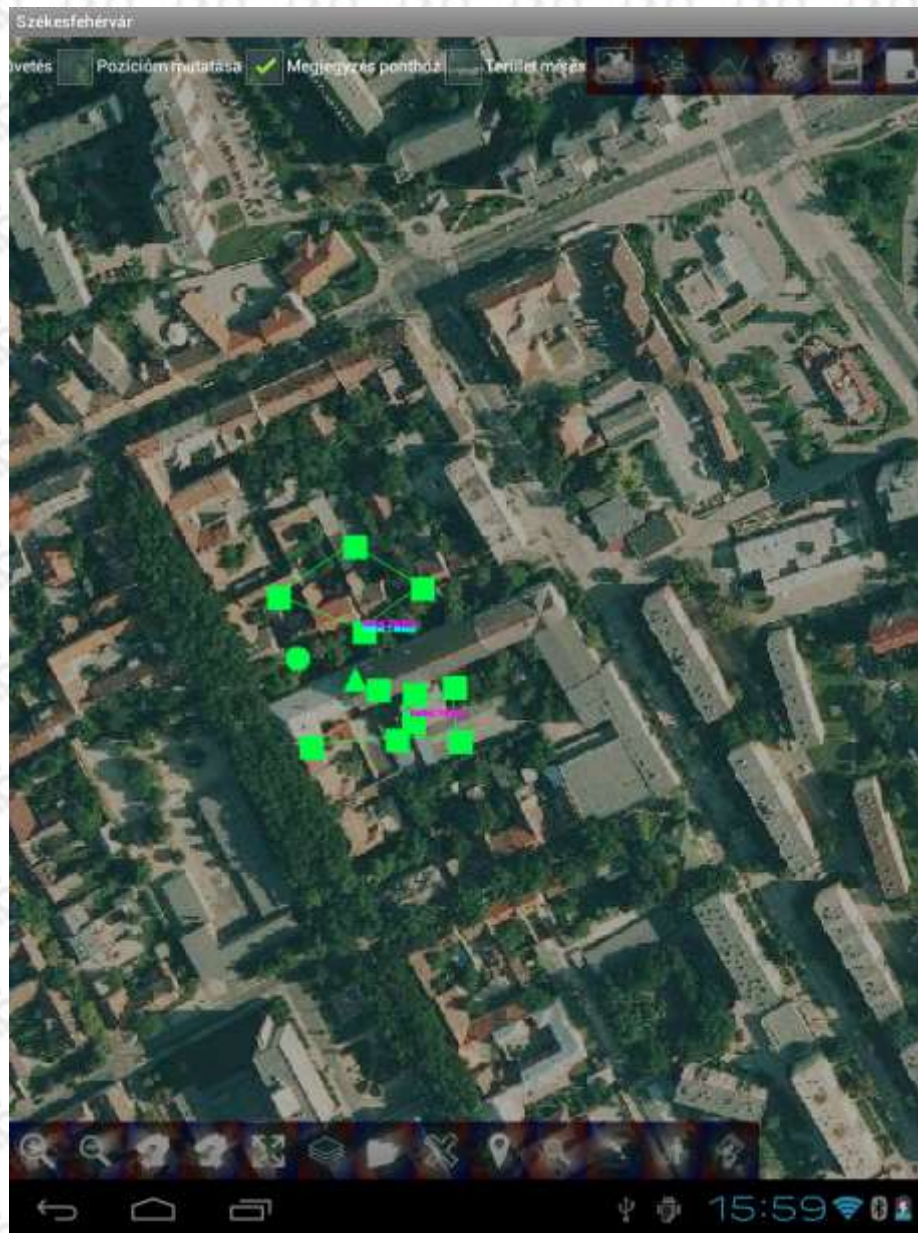

**Pontos tájékozódás, helymeghatározás,
terepi adatgyűjtés egyszerűen.
A terepi dolgozók segítője.**

Használható adatformátumok

- AutoCad adatállományok
- JPG, JGW raszteres képek

Grafikus funkciók

- Rétegek ki-, bekapcsolása
- Rétegek méretarány függő megjelenítése
- Kicsinyítés, nagyítás, mozgatás
- Területmérés
- GPS-követés

Digitalizálás

- Képernyőérintéssel
- GPS-eszközzel
- Pontok
- Vonalláncok
- Poligonok

A helymeghatározás eszközei

- Beépített GPS
- Külső GPS
- Wi-Fi

Keresési lehetőségek

- Text
- Koordináta
- Ugrás a keresett helyre

Adatgyűjtés

- Pontokhoz kapcsolható adatok
- Szerkeszthető mezőnevek
- Ponttípusonként különbözhet

Székesfehérvár

Neve	<input type="text"/>
Kerület	<input type="text"/>
Utcanev	<input type="text"/>
Házzszám	<input type="text"/>
Hrsz	<input type="text"/>
Kihelyezés éve	2013 03 22 09:40
Játékeszközök	<input type="text"/>
Padok	<input type="text"/>
Hulladékgyűjtők	<input type="text"/>
Kerítés	<input type="text"/>