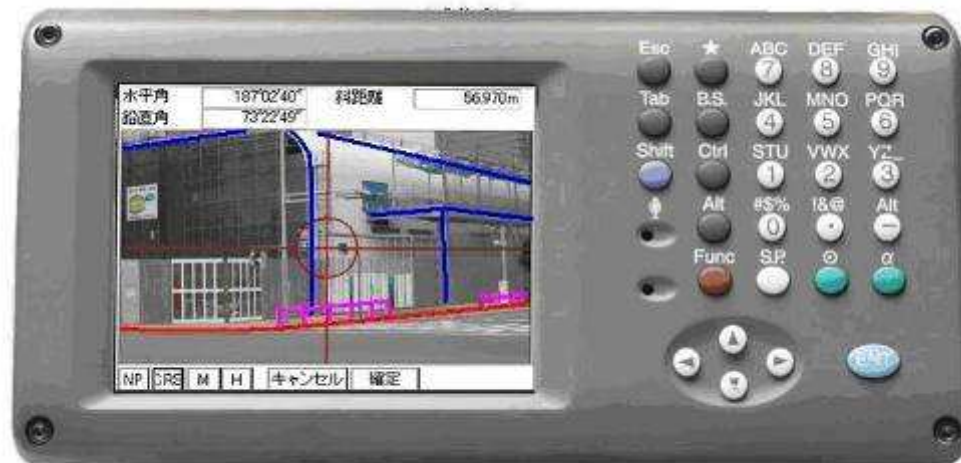

A képek utólag fotogrammetriai úton kiértékelhetők